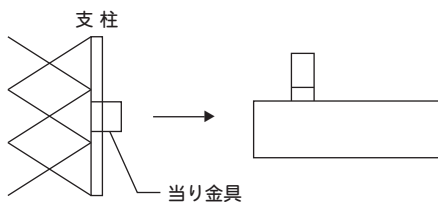

ストッパーW (ステージドアS2~6mに使用) (// SH2~6mに使用)

1. ◎ 当り金具をドアの支柱に取り付けてください。