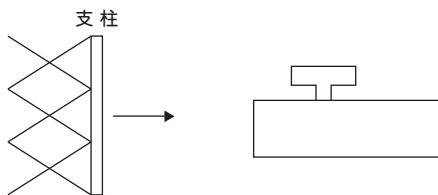

ストッパーS (ステージドアS2~6mに使用) (// SH2~6mに使用)

1. ◎ 支柱を直接ロックできます。