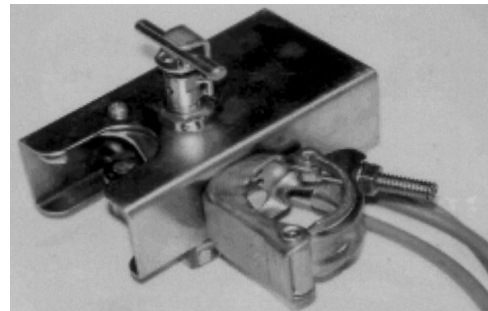

ストッパーS (ステージドアS2~6mに使用) (// SH2~6mに使用)

1. ◎ 支柱を直接ロックできます。