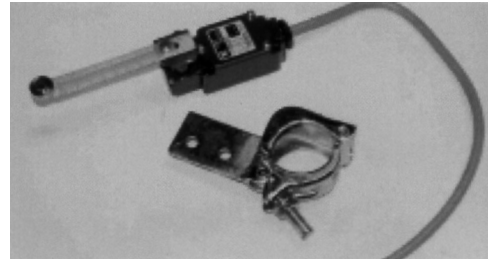

# リミットスイッチ ※ 関西仕様

## 各階リミットの種類

- リミットから出る配線は
- 2芯 (直列の場合)
  - 4芯 (ステージボックス使用の場合) を指定してください。

### 022タイプ (ステージドアS2~6mに使用)

- ◎ このタイプのリミットのみではドアをロック  
できませんのでストッパー・振止(V字型)  
が必要です。

### ストッパーS (ステージドアS2~6mに使用) ( // SH2~6mに使用)

- ◎ 支柱を直接ロックできます。

※ドアの支柱は27.2φタイプのみ使用