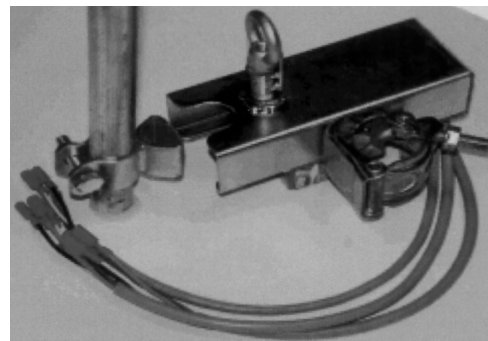

ストッパーW (ステージドアS2~6mに使用) (// SH2~6mに使用)

1. ◎ 当り金具をドアの支柱に取り付けてください。